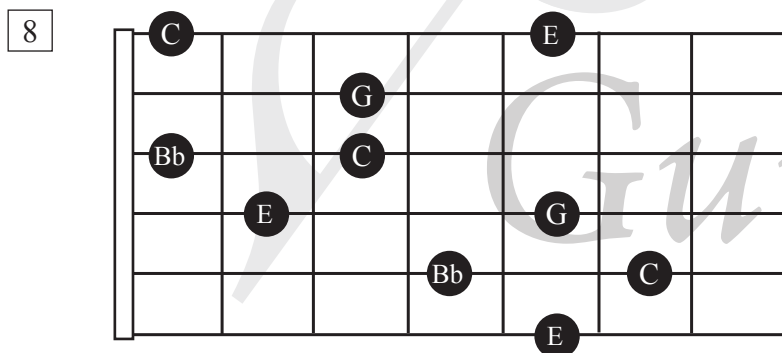

MODO MIXOLÍDIO

A escala de C mixolídio

C	D	E	F	G	A	Bb
Dó	Ré	Mi	Fá	Sol	Lá	Si bemol

SHAPE

NOTAS DA TÉTRADE DE DÓ MAIOR NO SHAPE

NOTAS TÔNICA, 3ª MAIOR E 7ª MENOR
(NOTAS CARACTERÍSTICAS DO MODO)

ACORDE