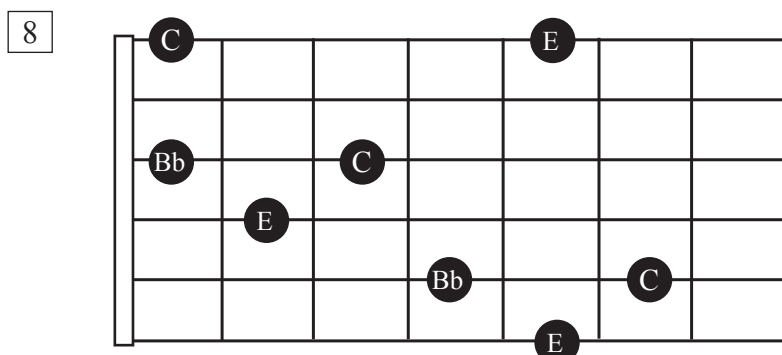

MODO MIXOLÍDIO

A escala de C mixolídio

C	D	E	F	G	A	Bb
Dó	Ré	Mi	Fá	Sol	Lá	Si bemol

SHAPE

NOTAS DA TÉTRADE DE DÓ MAIOR NO SHAPE

NOTAS TÔNICA, 3ª MAIOR E 7ª MENOR
(NOTAS CARACTERÍSTICAS DO MODO)

ACORDE