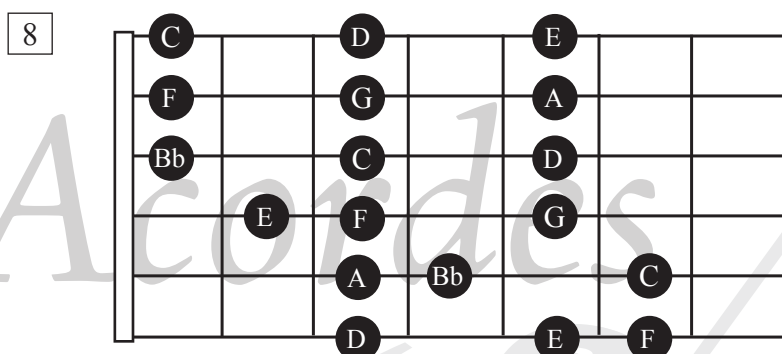

MODO MIXOLÍDIO

A escala de C mixolídio

C	D	E	F	G	A	Bb
Dó	Ré	Mi	Fá	Sol	Lá	Si bemol

SHAPE

NOTAS DA TÉTRADE DE DÓ MAIOR NO SHAPE

NOTAS TÔNICA, 3ª MAIOR E 7ª MENOR
(NOTAS CARACTERÍSTICAS DO MODO)

ACORDE