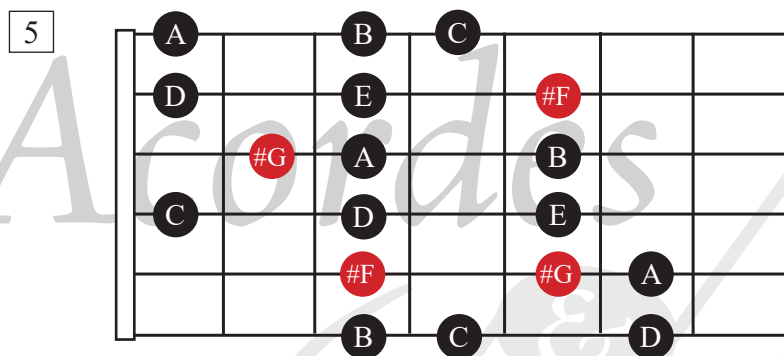

ESCALA MENOR MELÓDICA

Im7+

A escala de Am7M (Lá menor Melódica)

A	B	C	D	E	F#	G#
Lá	Si	Dó	Ré	Mi	Fá#	Sol #
I	9	b3	11	5	13	M7
	T	ST	T	T	T	T

SHAPE

NOTAS DA TÉTRADE DE LÁ MENOR COM #7 NO SHAPE

ACORDE

Am7M