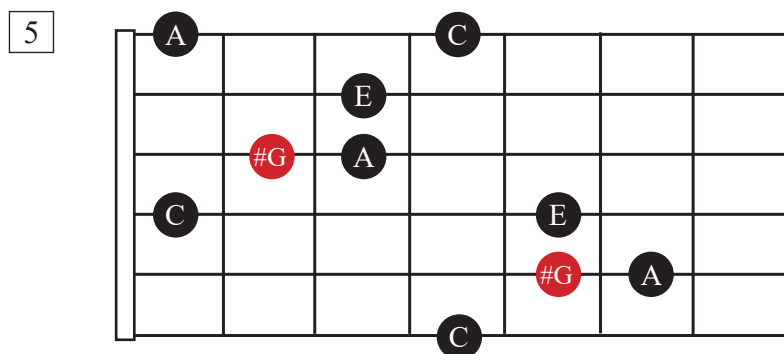

ESCALA MENOR MELÓDICA

Im7+

A escala de Am7M (Lá menor Melódica)

A	B	C	D	E	F#	G#
Lá	Si	Dó	Ré	Mi	Fá#	Sol #
I	9	b3	11	5	13	M7
	T	ST	T	T	T	T

SHAPE

NOTAS DA TÉTRADE DE LÁ MENOR COM #7 NO SHAPE

ACORDE

Am7M