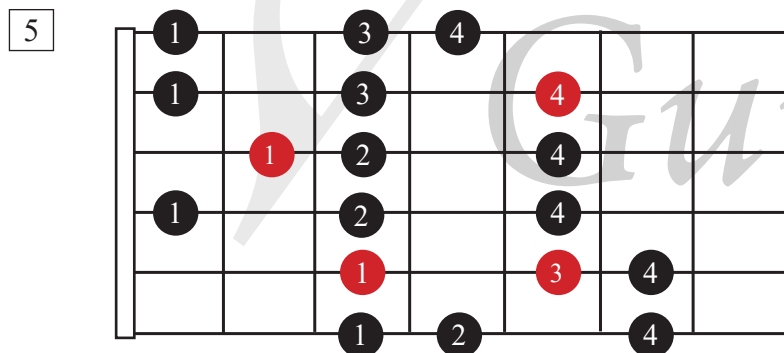

ESCALA MENOR MELÓDICA

Im7+

A escala de Am7M (Lá menor Melódica)

A	B	C	D	E	F#	G#
Lá	Si	Dó	Ré	Mi	Fá#	Sol #
I	9	b3	11	5	13	M7
	T	ST	T	T	T	T

SHAPE

NOTAS DA TÉTRADE DE LÁ MENOR COM #7 NO SHAPE

ACORDE

Am7M