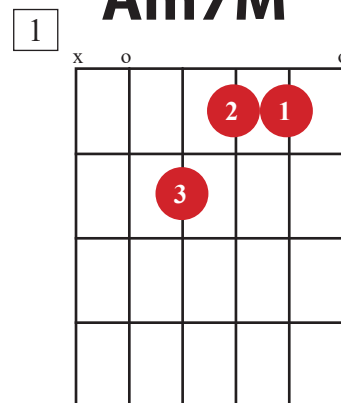

ESCALA MENOR MELÓDICA

Im7+

A escala de Am7M (Lá menor Melódica)

A	B	C	D	E	F#	G#
Lá	Si	Dó	Ré	Mi	Fá#	Sol #
I	9	b3	11	5	13	M7
	T	ST	T	T	T	T

SHAPE

NOTAS DA TÉTRADE DE LÁ MENOR COM #7 NO SHAPE

ACORDE

Am7M